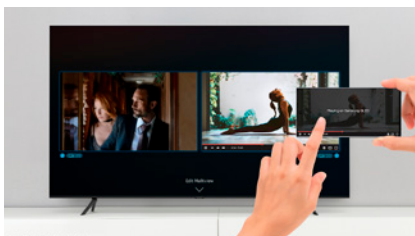

Mobile View
Smartphoneinhalte genießen

Ambient Mode
Schön dekoriert