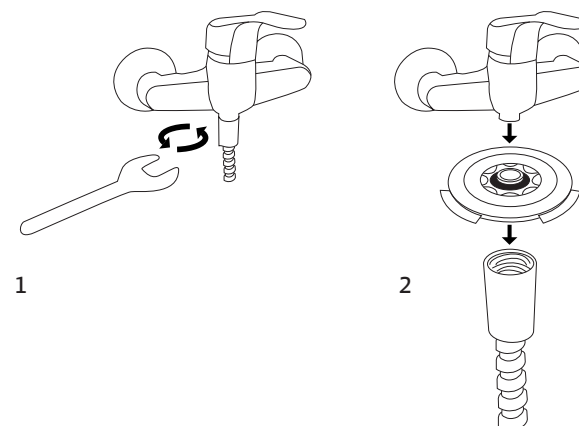

DURCHFLUSSMENGENREGLER

für Duschen, PCW, 12 l/min

Der Durchflussmengenregler für die Dusche reduziert ohne Komfortverlust den täglichen Wasserverbrauch.

01 EINLEITUNG

Der Durchflussmengenregler für Duschen wird anstelle eines Dichtungsringes einfach in den Duschschauch eingelegt. Er begrenzt den Durchlauf des Duschwassers auf ca. 12 l/min. Lesen Sie die Gebrauchsanweisung vor Gebrauch/Installation sorgfältig durch, bewahren Sie sie auf und geben Sie sie gegebenenfalls an andere Benutzer des Produkts weiter.

02 ANWENDUNGSBEDINGUNGEN

Der Durchflussmengenregler für Duschen ist für alle handelsüblichen Duschschräuche mit einem 1/2-Zoll-Gewinde geeignet.

03 ALLGEMEINE SICHERHEITSHINWEISE

Die in dieser Gebrauchsanweisung verwendeten Signalworte und Gefahrenpiktogramme haben folgende Bedeutung:

ⓘ HINWEIS

Anwendungshinweise und andere nützliche Informationen.

04 FUNKTIONSWEISE

Der Durchflussmengenregler für Duschen begrenzt den Wasserdurchlauf unabhängig vom Wasserdruck auf ca. 12 l/min. Die Halteohren am Durchflussmengenregler stellen sicher, dass dieser nach der Installation sicher im Duschschauch sitzt und nicht herausfällt.

05 MONTAGE

ⓘ HINWEIS

Der Durchflussmengenregler ist nicht funktionstüchtig, wenn er mit der falschen Seite nach oben in den Duschschauch eingelegt wird.

1. Schrauben Sie den Duschschauch mit Hilfe eines geeigneten Werkzeugs (z. B. Gabelschlüssel) an der Mischbatterie ab (**Abb. 1**).
2. Entfernen Sie den alten Dichtungsring.
3. Legen Sie den Durchflussmengenregler so in den Duschschauch ein, dass der Wasserstrahl zuerst auf die Seite mit dem schwarzen O-Ring trifft (**Abb. 2**).
4. Befestigen Sie den Duschschauch wieder an der Mischbatterie.