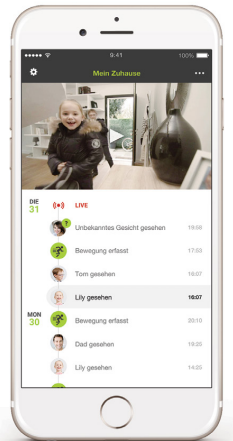

netatmo welcome

Smart-Home-Kamera
mit Gesichtserkennung