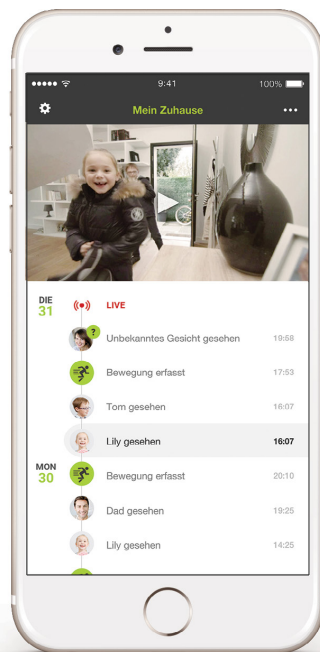

# netatmo | welcome

Smart-Home-Kamera mit Gesichtserkennung

WELCOME ERKENNT DIE GESICHTER, DIE SIE SIEHT

## SIE WISSEN, WANN IHRE LIEBEN ZU HAUSE SIND

Sie werden benachrichtigt, wenn Ihre Kinder oder die Grosseltern zu Hause sind. Welcome sendet die Namen der erfassten Personen direkt auf Ihr Smartphone.

## SIE WERDEN BENACHRICHTIGT, WENN EINE UNBEKANNTE PERSON GESEHEN WIRD

Welcome macht Ihr Zuhause sicherer. Die Kamera warnt Sie, sobald ein unbekanntes Gesicht erfasst wird.